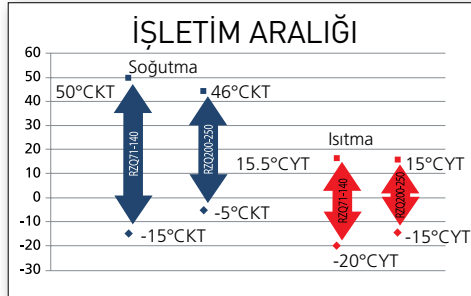

DAIKIN

Sky air

SUPER INVERTER

ÜSTÜN KONTROL
ÖZELLİKLERİ

Super Inverter

YÜKSEK ENERJİ
TASARRUFLU KONFOR

ÖZELLİKLER

- Enerji Tasarrufu: 4,5'a varan yüksek EER değerleri
- Düşük Ses Seviyeleri: 25dB'e varan düşük iç ünite ses seviyeleri
- Çoklu iç ünite bağlanabilme imkanı
- 100 metreye varan bakır borulama uzunluğu

İNVERTER TEKNOLOJİSİ

- Daha az sıklıkta dur kalk döngüsü
- Kısmi yüklerde daha yüksek enerji verimliliği
- Kompresör sadece istenilen yüke yetecek kadar enerji harcar.

Restoranlar, Sistem - Server odaları,
Küçük Ofisler, Mağazalar, Dükkanlar için
yüksek enerji tasarruflu konfor için Sky-Air
Super Inverter Serisi

SEKTÖRDE
LİDER

ENERJİ VERİMLİLİĞİ

İkili Kombinasyonlarda Enerji Verimliliği	FCQH		FCQ		FBQ		
	EER	COP	EER	COP	EER	COP	
Super Inverter RZQ-D 1ph	3HP	A	A	A	A	A	
	4HP	A	A	A	A	A	
	5HP	A	A	A	A	A	
	6HP	A	A	B	B	B	B

A
B
C
D
E

DIŞ ÜNİTE TİPLERİ

Kapasite	Model RZQ	
	Monofaze	Trifaze
3HP - 8,4kW	RZQ71	RZQ71
4HP - 11,2kW	RZQ100	RZQ100
5HP - 15,5kW	RZQ125	RZQ125
6HP - 16,8kW	RZQ140	RZQ140
8HP - 22,4kW	---	RZQ200
10HP - 28kW	---	RZQ250

YENİ SALON TİPİ
CİHAZLAR (FVQ-B)

GENİŞ ÜRÜN YELPAZESİ (8 FARKLI MODEL 35 FARKLI KAPASİTE)

DIŞ ÜNİTELER				İÇ ÜNİTELER				
RZQ-D	FFQ-B	FCQ-C	FBQ-B	FDQ-B	FHQ-B	FUQ-B	FAQ-B	FVQ-B
	Dört yana üflemeli kaset tipi	360° üfleyebilen kaset tipi	Orta statik basınçlı gizli tavan tipi	Yüksek statik basınçlı gizli tavan tipi	Tavan tipi	Asma tavan gerektirmeyen dört yöne üflemeli	Duvar tipi	Salon tipi

ISISAN

ISISAN ISITMA VE KLİMA SANAYİ AŞ